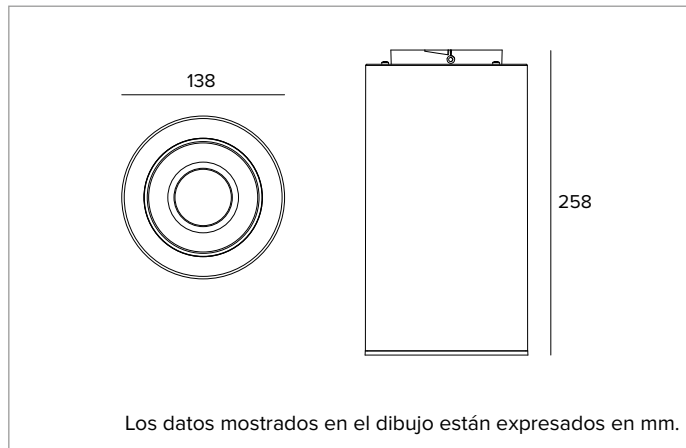

1T9714EL | CTEVO TUBE 140

Luminaria a plafón, suspensión o carril para lámparas de LED de alta emisión

	2700K	H(m)	D(m)	Emax(lx)
	Ra90		61°	
	Fixture Power	13W	1	1.18 1206
	Source Flux	1625lm	2	2.36 302
	Fixture Flux	1194lm	3	3.55 134
	Efficacy	91lm/W	4	4.73 75
TS1538	Imax=776cd/klm	Imax	1262cd	5 5.91 48

CCT nominal: 2700K

Duración útil (L80/B10): >50000h tq +25°C

CARACTERÍSTICAS LUMINOTÉCNICAS

Anillo decorativo de corte en material termoplástico. Óptica profunda UGR de baja luminancia para un elevado confort visual. Óptica compuesta por reflector termoplástico profundo con metalización especular y película protectora resistente a los arañazos, pantalla de cierre difusor holográfica en material acrílico, regenerador interno termoplástico blanco de alta reflectancia. UGR<19 y L65<1000 cd/m² (EN 12464-1).